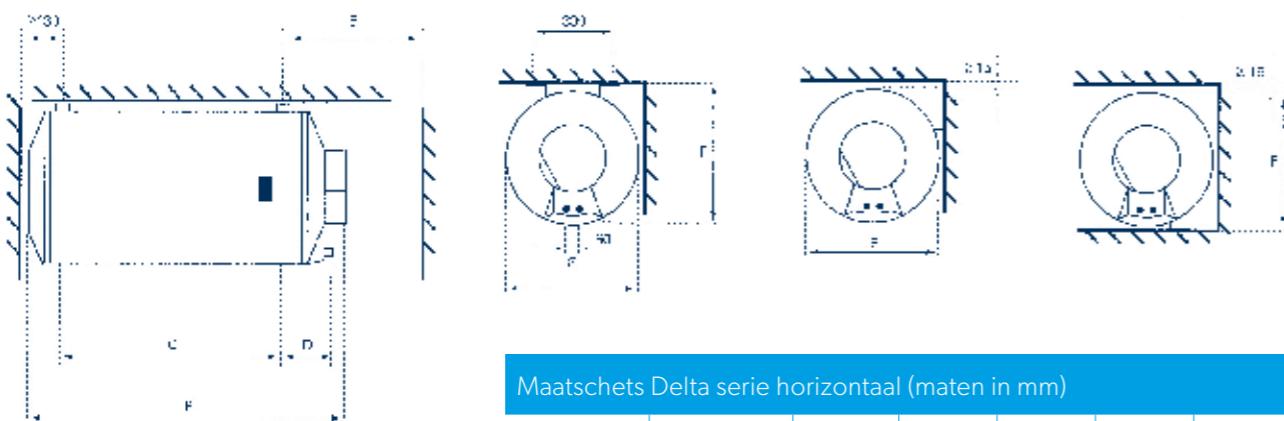

Technische gegevens EDR- en Delta-boilers

Type	Inhoud (liter)	Vermogen (watt)	Stilstandsverlies (watt)	Spanning (volt)	Opwarmtijd tot 60°C (uren:minuten)	Werkdruk max.(bar)	Thermostaat (°C)	Energie-label
EDR 30 laagstroom	30	650	31	230	2:41	8	60-88	C
EDR 30	30	2000	32	230	0:52	8	60-88	C
EDR 31	30	650/1650	32	230	2:41/1:03	8	60-88	C
EDR 50 laagstroom	50	650	38	230	4:28	8	60-88	C
EDR 50	50	2000	38	230	1:12	8	60-88	C
EDR 51	50	650/2400	38	230	4:29/1:13	8	60-88	C
EDR 80 laagstroom	80	1000	42	230	4:39	8	60-88	C
EDR 80	80	2400	43	230	1:56	8	60-88	C
ED 80	80	3000	43	400	1:33	8	73	C
ED 80	80	6000	43	400	0:46	8	73	C
EDR 81	80	1000/2750	43	230	4:39/1:41	8	60-88	C
EDR 120 laagstroom	120	1500	57	230	4:39	8	60-88	D
EDR 120	120	2950	58	230	2:22	8	60-88	D
ED 120	120	3000	58	400	2:19	8	73	D
ED 120	120	6000	58	400	1:10	8	73	D
EDR 121	120	1500/3250	58	230	4:39/2:09	8	60-88	D
EDR 150	150	2950	67	230	2:57	8	60-88	D
ED 150	150	3000	67	400	2:54	8	73	D
ED 150	150	6000	67	400	1:27	8	73	D
EDR 151	150	1750/3500	67	230	4:59/2:30	8	60-88	D
Delta 80-2H	80	2000	43	230	2:20	8	32-82	C
Delta 80-3H	80	3000	43	230	1:33	8	32-82	C
Delta 120-2H	120	2000	58	230	2:20	8	32-82	D
Delta 120-3H	120	3000	58	230	3:30	8	32-82	D
Delta 150-3H	150	3000	67	230	2:55	8	32-82	D

Maatschets Delta serie horizontaal (maten in mm)

Type	B*	C	D	E	F	G
Delta H80	500/260	555	135	856	498	485
Delta H120	500/260	855	135	1156	498	485
Delta H150	500/260	1045	135	1346	498	485

Inventum Technologies B.V.