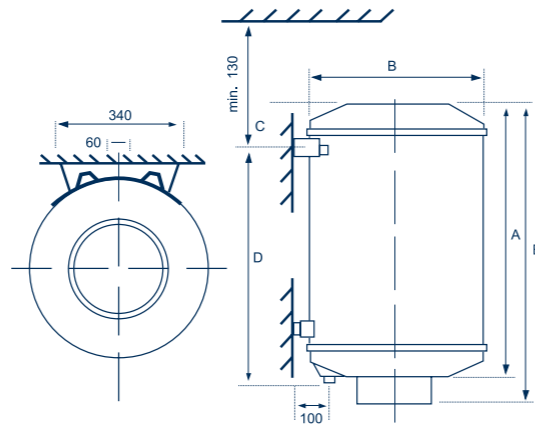

EDR en Delta: Dé standaard in watercomfort

Inventum levert met de EDR- en Delta-lijn twee verschillende soorten boilers die ieder op hun eigen manier de vraag naar specifieke oplossingen in warm water invullen.

Met de EDR-boilers van Inventum is er voor iedere situatie een maatwerkboiler beschikbaar. De Delta boilers zijn ontworpen voor horizontale montage en kunnen eenvoudig op plaatsen met weinig ruimte of bijzondere plekken worden gemonteerd.

EDR-BOILERS

- direct warm water uit de kraan
- constante temperatuur
- hoge tapsnelheid
- geen druk- of temperatuurverschillen wanneer er op meerdere plaatsen in huis getapt wordt
- volkoperen binnenketel
- gebruiksvriendelijk

EEN EDR-BOILER VOOR ELKE SITUATIE

Inventum levert de elektrische boilers in inhoudsmaten van 30 t/m 150 liter, in diverse vermogens en in diverse uitvoeringen. Zo is er voor elke behoefte wel een geschikte Inventum-boiler te vinden. Alle Inventum-EDR-boilers zijn voorzien van een van buitenaf instelbare thermostaat (met uitzondering van de hoogvermogenboilers in 3-fasen-uitvoering). Hiermee kan de temperatuur worden ingesteld van 60 - 88 °C.

Een maatwerk
boiler voor
iedere situatie.

Maatschets elektrische boilers met koperen binnenketel (maten in mm)

Type	Gewicht	A	B	C	D	E
EDR 30	16 kg	462	430	105	637	532
EDR 50	21 kg	650	430	105	555	720
EDR 80	28 kg	788	485	105	705	858
EDR 120	39 kg	1088	485	105	1005	1158
EDR 150	53 kg	1278	485	105	1195	1348

ACTIEF WANNEER U HET NODIG HEEFT

De boilers maken gebruik van een verwarmingselement met een relatief laag vermogen. De inschakeling vindt in de meeste gevallen automatisch plaats wanneer het nachttarief ingaat. Natuurlijk zijn de boilers ook op andere tijden inzetbaar. De EDR-serie is leverbaar met een inhoud van 30, 50, 80, 120 en 150 liter. Van belang is dat de inhoud van de boiler goed is afgestemd op het dagelijkse verbruik. Dit heeft onder andere te maken met de gezinssamenstelling en de hoeveelheid warm water die afgenomen wordt.

EDR-2-SPAN-BOILERS BRENGEN EXTRA VERMOGEN IN HUIS

Deze boilers hebben dezelfde eigenschappen als de laag vermogen boilers met als extra mogelijkheid om gedurende maximaal twee uur per dag de inhoud versneld op te warmen. Deze extra opwarmmogelijkheid (via een extra element) wordt geactiveerd door een van buitenaf instelbare 2-uursklok. Deze voorziening is op elk moment van de dag te gebruiken.

HOOGVERMOGENBOILERS: POWER WAAR HET NODIG IS

Deze boilers zijn speciaal ontwikkeld voor situaties waar grote hoeveelheden warm water nodig zijn, zoals in keukens van restaurants, bij sportaccommodaties e.d. Van deze boilers wordt de inhoud zowel 's nachts als overdag snel verwarmd.

DELTA-SERIE PAST ALTIJD

De Delta-boilers van Inventum zijn uniek vanwege hun horizontale montage. De Delta-serie is verkrijgbaar in een uitvoering voor vloer-, wand- of plafondmontage. Denk hierbij bijvoorbeeld aan de vaak ongebruikte ruimtes op zolder onder het schuine dakgedeelte of in de nok. Ook voor de kleinere badkamer is de horizontale (plafond-)opstelling bij uitstek geschikt. De Delta-boilers zijn leverbaar met inhoudsmaten van 80, 120 en 150 liter.

COMBINATIE MET EEN KEUKENBOILER

Als er sprake is van lange leidingen van de hoofdwarmwatervoorziening naar de keuken (dit is vaak het geval), dan adviseert Inventum altijd om een keukenboiler te plaatsen direct bij het tappunt. Denk daarbij met name aan een 10 of 20 liter Hotfill* keukenboiler. Doordat deze boilers aangesloten worden op de hoofdwarmwatervoorziening, heeft u direct grote hoeveelheden warm water beschikbaar.

* Voor meer uitleg, vraag naar onze keukenboiler folder

MONTAGE

De EDR boilers van Inventum kunnen met een slimme, universele ophangbeugel (standaard bijgeleverd) op de plaats van uw oude boiler, of op elke willekeurige andere plaats in de woning, worden opgehangen. Deze plaatsingsflexibiliteit is er omdat een elektrische